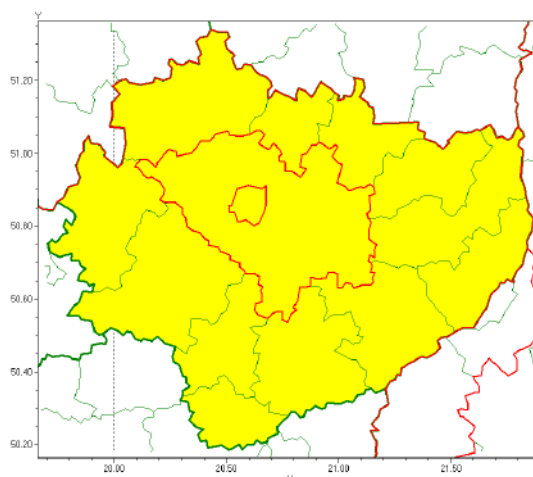

Instytut Meteorologii i Gospodarki Wodnej - Państwowy Instytut Badawczy

Biuro Prognoz Meteorologicznych w Krakowie

30-215 Kraków ul. Piotra Borowego 14

tel: 12-6398150, fax: 12-4251973

email: meteo.krakow@imgw.pl

www: www.imgw.pl

Zasięg ostrzeżenia w województwie

Burze z gradem

Ostrzeżenie meteorologiczne Nr 58

Nazwa biura	IMGW-PIB Biuro Prognoz Meteorologicznych w Krakowie
Zjawisko/stopień zagrożenia	Burze z gradem/ 1
Obszar	województwo świętokrzyskie powiat kielecki
Ważność	od godz. 11:00 dnia 25.06.2021 do godz. 24:00 dnia 25.06.2021
Przebieg	Prognozowane są burze, którym miejscami będą towarzyszyć ulewne opady deszczu od 20 mm do 30 mm, lokalnie do 40 mm oraz porywy wiatru do 90 km/h. Miejscami grad.
Prawdopodobieństwo wystąpienia zjawiska(%)	80%
Uwagi	Brak.
Dyrektor synoptyk IMGW-PIB	Małgorzata Koper
Godzina i data wydania	godz. 09:58 dnia 25.06.2021
SMS	IMGW-PIB OSTRZEŻA: BURZE Z GRADEM/1 w świętokrzyskie/kielecki od 11:00/25.06 do 24:00/25.06.2021 deszcz 40 mm, grad, porywy 90 km/h.